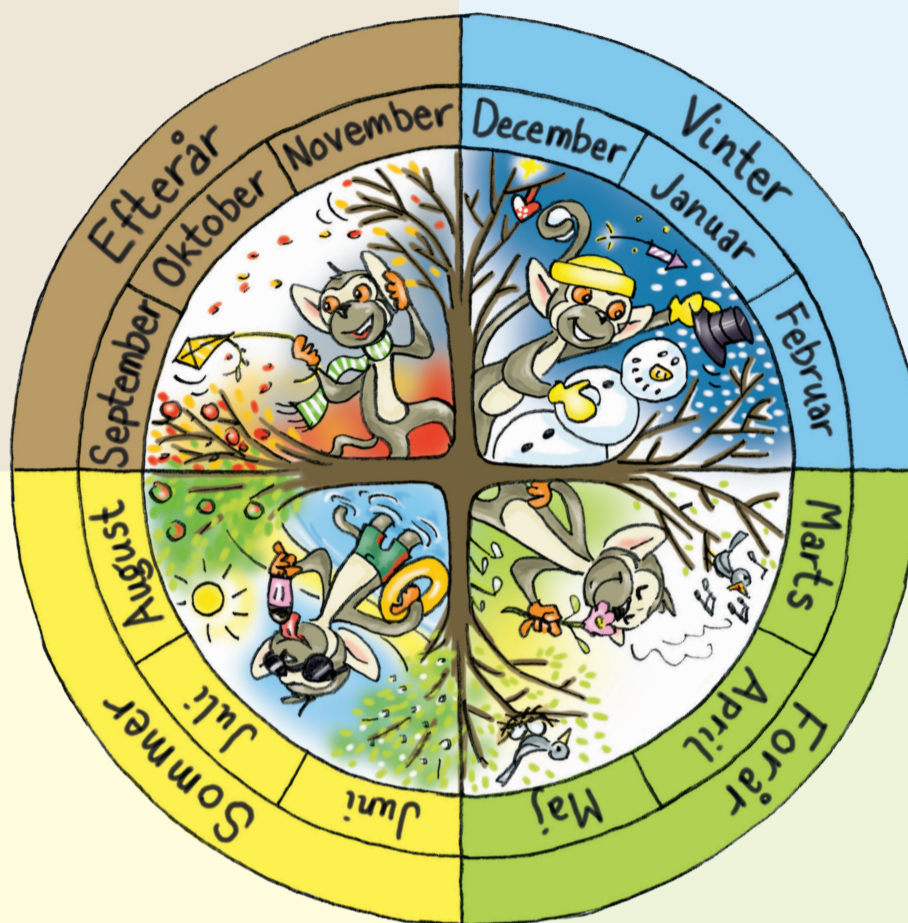

Planlægningsværktøj

Året rundt med Læsefidusen i:

| Efterår | Vinter | Forår | Sommer |
|---------|--------|-------|--------|
| | | | |